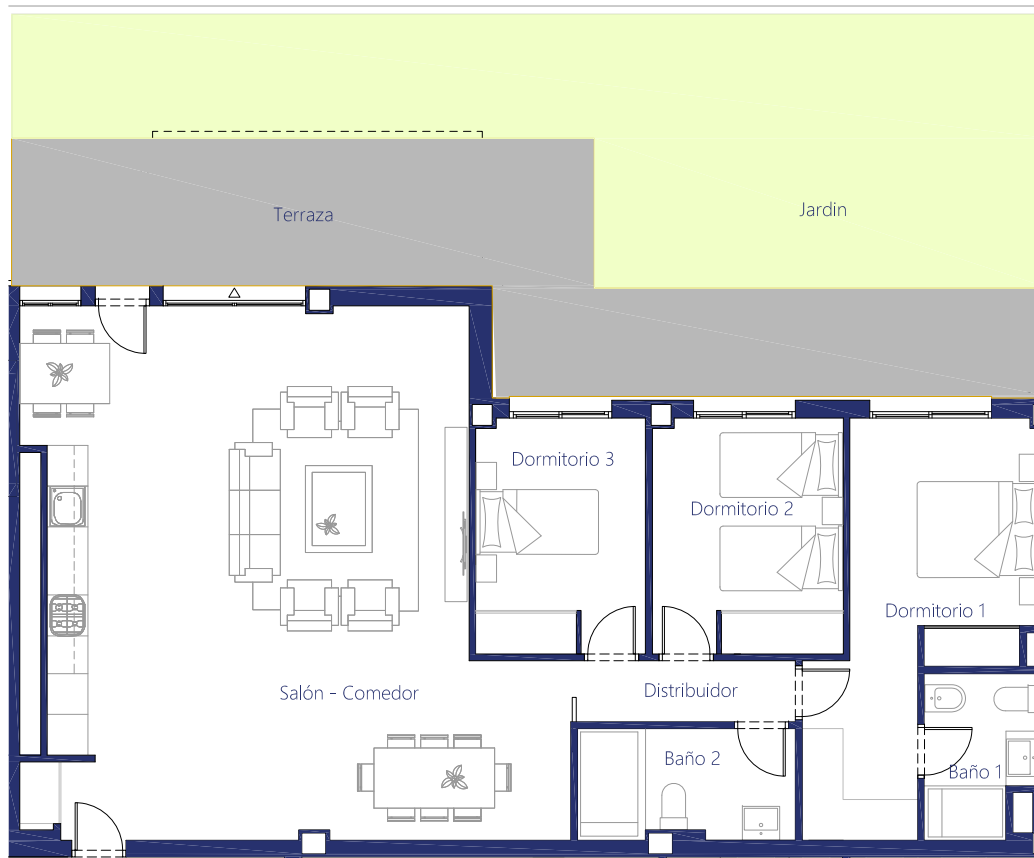

Promotora

M-90

www.fresnoinmobiliaria.com
Calle Aljalvir 21
Cobeña - Madrid

LA PINEDA

PLANTA BAJA
PORTAL 2
PUERTA A

Sal3n - Comedor	40,62
Cocina	12,09
Dormitorio 1	14,35
Dormitorio 2	9,63
Dormitorio 3	8,60
Distribuidor	2,96
Ba3o 1	3,77
Ba3o 2	5,11
Terraza	31,83
Jard3n	42,67
Superficie 3til Interior	97,14
Superficie 3til Total	171,63

A

Im3genes no contractuales y meramente ilustrativas sujetas a modificaciones de orden t3cnico, jur3dico o comercial de la direcci3n facultativa o autoridad competente. Las infograf3as de las fachadas, elementos comunes y restantes espacios son orientativas y podr3n ser objeto de verificaci3n o modificaci3n en los proyectos t3cnicos. El mobiliario de las Infograf3as Interiores no est3 incluido y el equipamiento de las viviendas ser3 el indicado en la correspondiente memoria de calidades. Toda la informaci3n y entrega de documentaci3n se har3 seg3n lo establecido en el Real Decreto 515/1989 y dem3s normas que pudieran complementarlo ya sean de car3cter estatal o auton3mico.