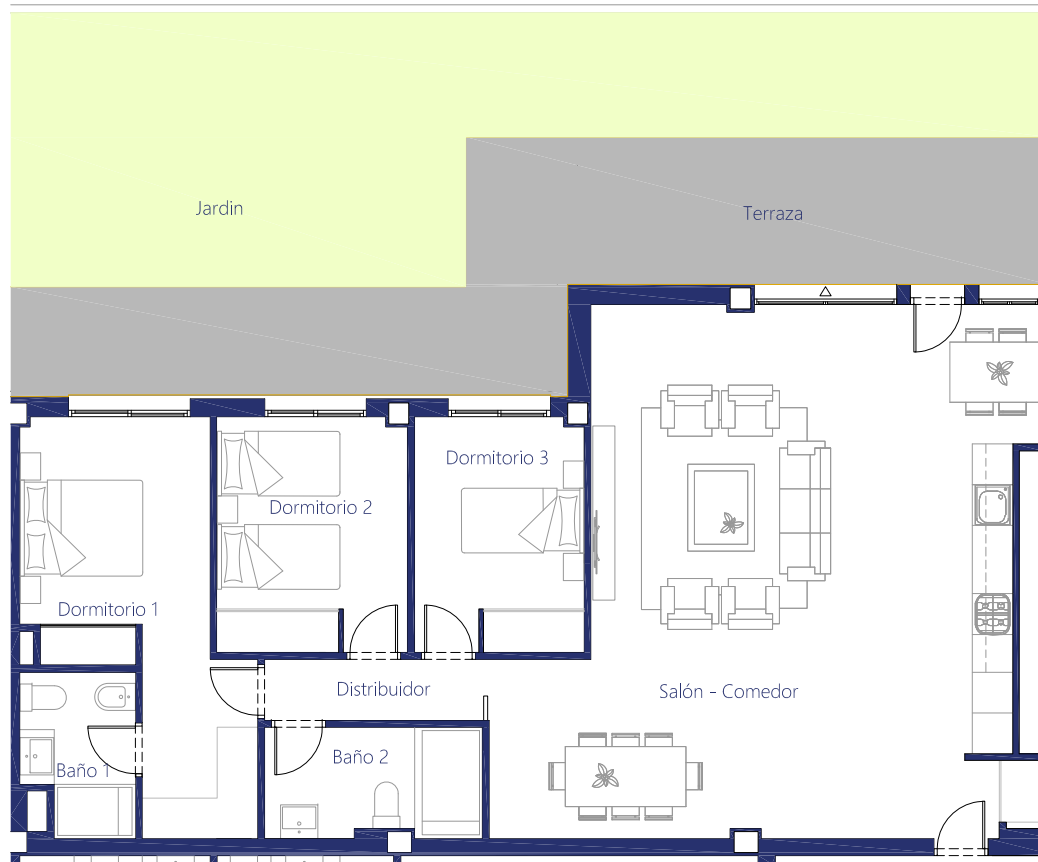

Promotora

M-90

www.fresnoinmobiliaria.com  
Calle Aljalvir 21  
Cobeña - Madrid

LA PINEDA

PLANTA BAJA  
PORTAL 1  
PUERTA E

Salón - Comedor	40,62
Cocina	12,09
Dormitorio 1	14,35
Dormitorio 2	9,63
Dormitorio 3	8,60
Distribuidor	2,96
Baño 1	3,77
Baño 2	5,11
Terraza	31,83
Jardín	42,67
Superficie Útil Interior	97,14
Superficie Útil Total	171,63

A

Imágenes no contractuales y meramente ilustrativas sujetas a modificaciones de orden técnico, jurídico o comercial de la dirección facultativa o autoridad competente. Las infografías de las fachadas, elementos comunes y restantes espacios son orientativas y podrán ser objeto de verificación o modificación en los proyectos técnicos. El mobiliario de las Infografías Interiores no está incluido y el equipamiento de las viviendas será el indicado en la correspondiente memoria de calidades. Toda la información y entrega de documentación se hará según lo establecido en el Real Decreto 515/1989 y demás normas que pudieran complementarlo ya sean de carácter estatal o autonómico.